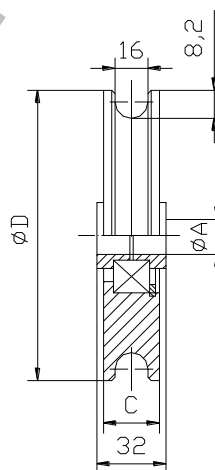

Ролка Estebro® за плъзгаци се врати с лагер ф 100x16 мм, стоманена, U-16

Cod	Dimens.	ØD	C	ØA			Peso Max. Kg
146	80x16	78	20	16	8	3,75	655
425	90x16	88	20	16	8	5,25	655
426	100x16	98	20	16	8	6,85	655
427	120x16	118	20	16	6	8,00	655
428	150x16	147	22	16	4	9,85	655

Family: Wheels

Material: 11SMn30 steel

Finish: Zinc-plated

Maximum weight supported by the bearing*: See table

Description: Wheel with a bearing 6204 2RS. It is installed in sliding doors to let their displacement over the guide. It can be supplied with reducing sleeves to 16 mm, or with a Ø 20 mm axel and 80 mm long, except code 447.

*In perfect conditions of installation, usage and maintenance.

Продукт: [Ролка Estebro® за плъзгаци се врати с лагер ф 100x16 мм, стоманена, U-16](#)

Категория: [Плъзгаци се врати](#)

Бранд: [Estebro®](#)